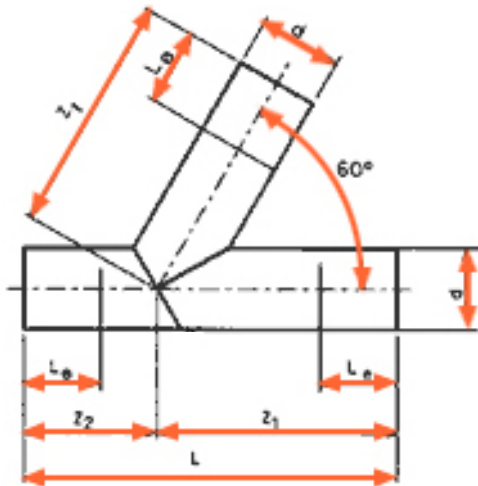

## Tee60

d		Le	L	Z1	Z2
mm	equiv inch				
110	4	200	600	375	225
125	5		645	405	240
140	5 1/2		681	425	256
160	6		742	462	280
180	7		800	500	300
200	8		859	537	322
225	9		930	580	350
250	10		300	1005	630
280	11	1095		680	415
315	12	350	1190	740	450
355	14		1255	780	475
400	16		1350	850	500
450	18		1425	900	525
500	20	400	1500	950	550
560	22		1580	1000	580
630	25		1645	1050	595
710	28		1770	1140	630
800	32		1910	1230	680
900	36		450	2090	1370
1000	40	2170		1410	760
1200	48	2500		1590	910
1)1400	56	2750		1720	1030
1)1600	64	3000		1880	1120